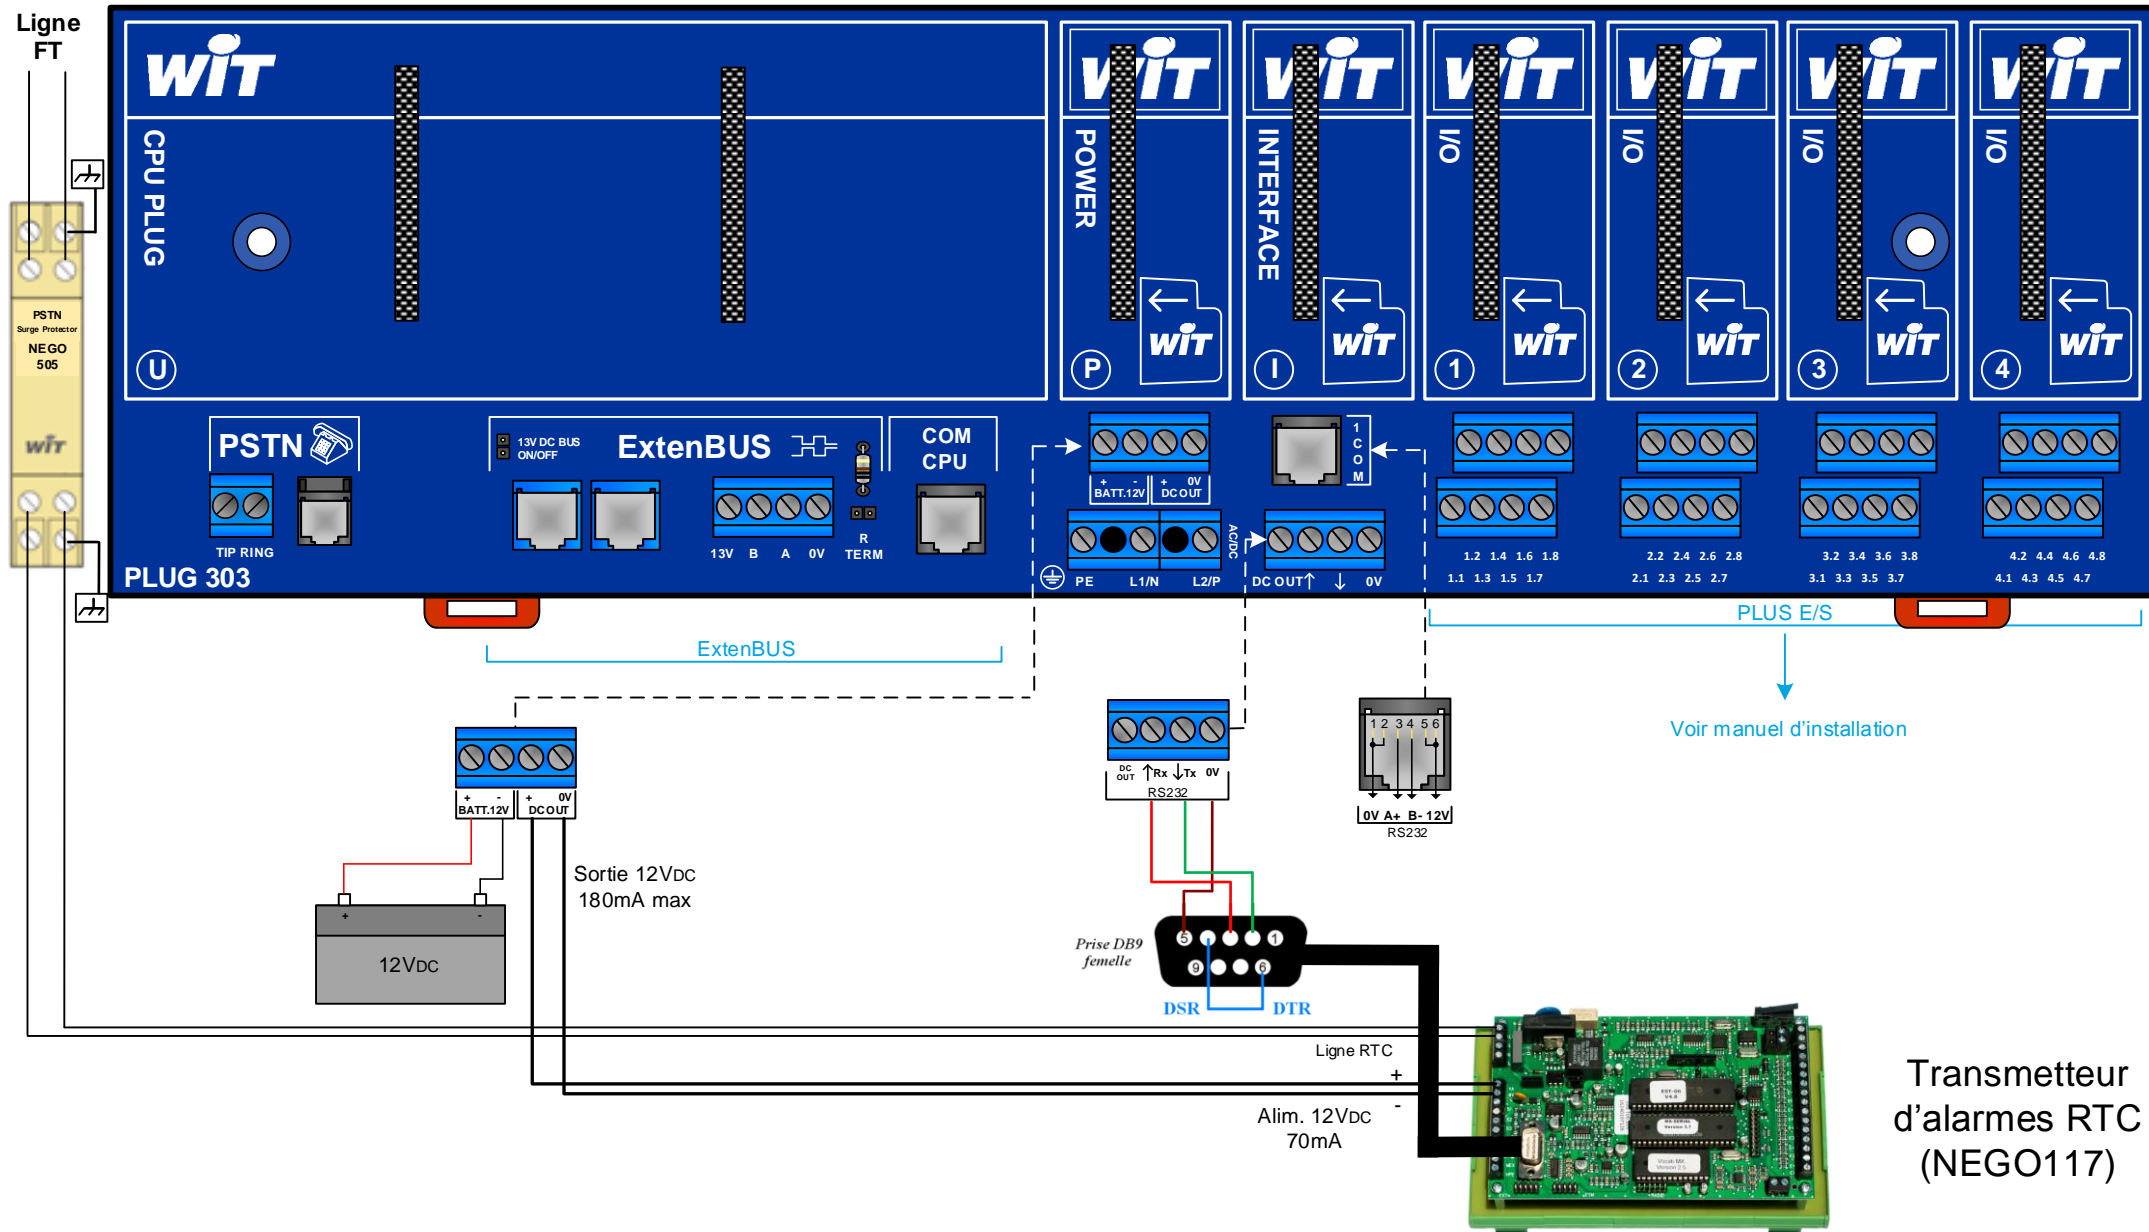

Schéma de raccordement

Transmetteur d'alarmes RTC

7, avenue Raymond Féraud
CS 81003
06205 NICE CEDEX 3

Tel +33(0)4 93 19 37 37
Hot-line +33(0)4 93 19 37 30
Web www.wit.fr

TRANSMETTEUR D'ALARMES RTC

Référence produit	NEGO117	Date	25-08-2016
Version du document	1.0	Page 1 / 1	