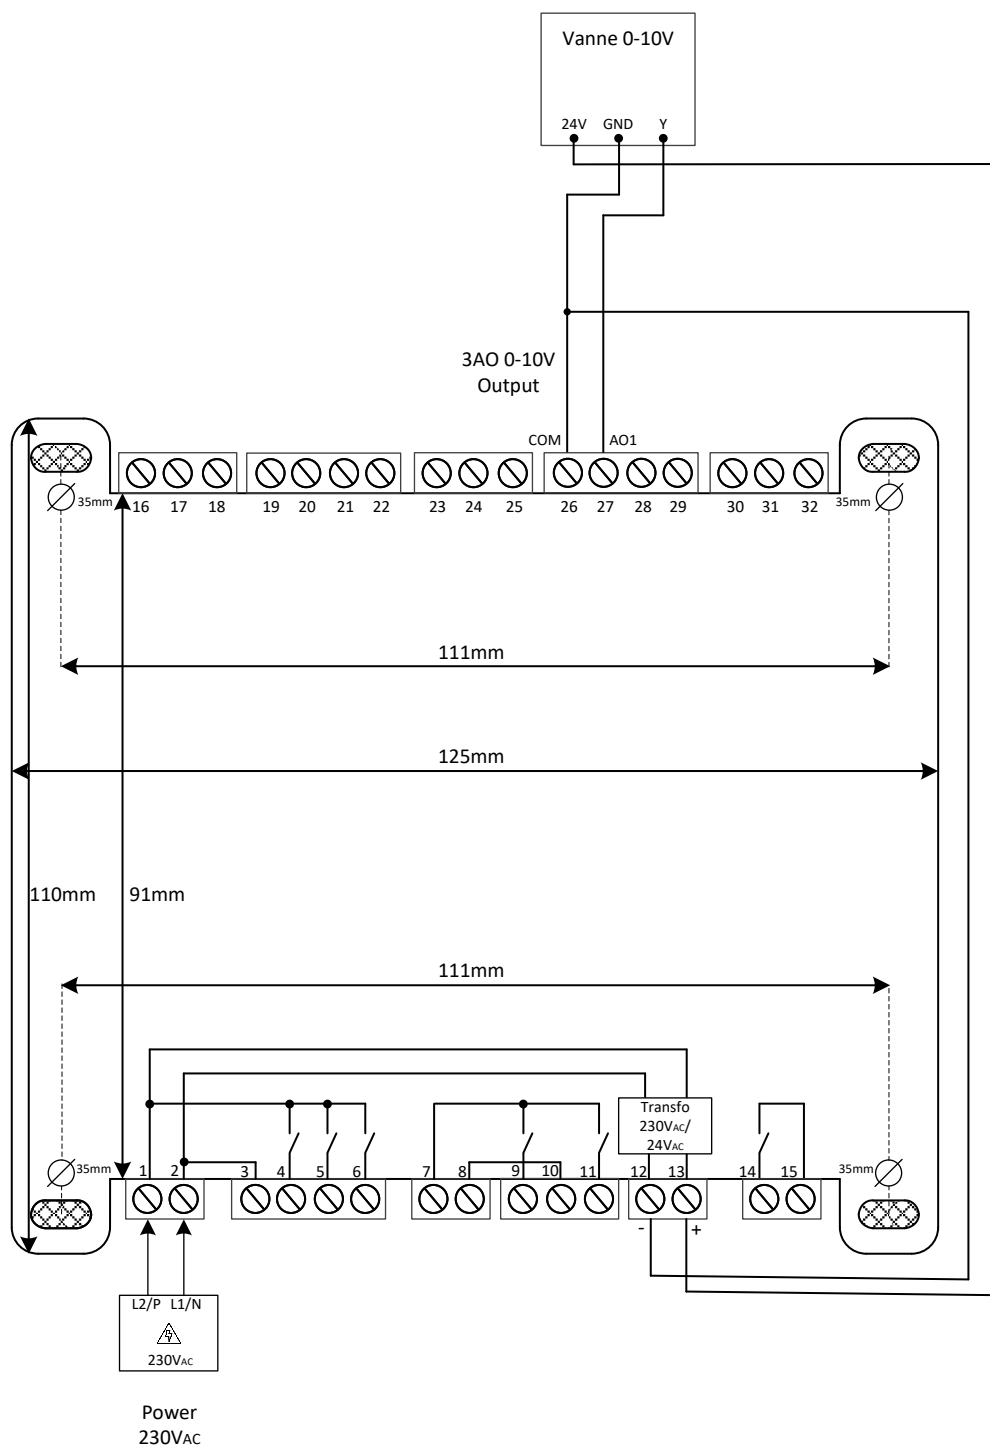

Schéma de raccordement

Échelle : 1/1

WINDY

Schéma de raccordement

Câblage d'une vanne 0-10V 3 bornes

Échelle : 1/1