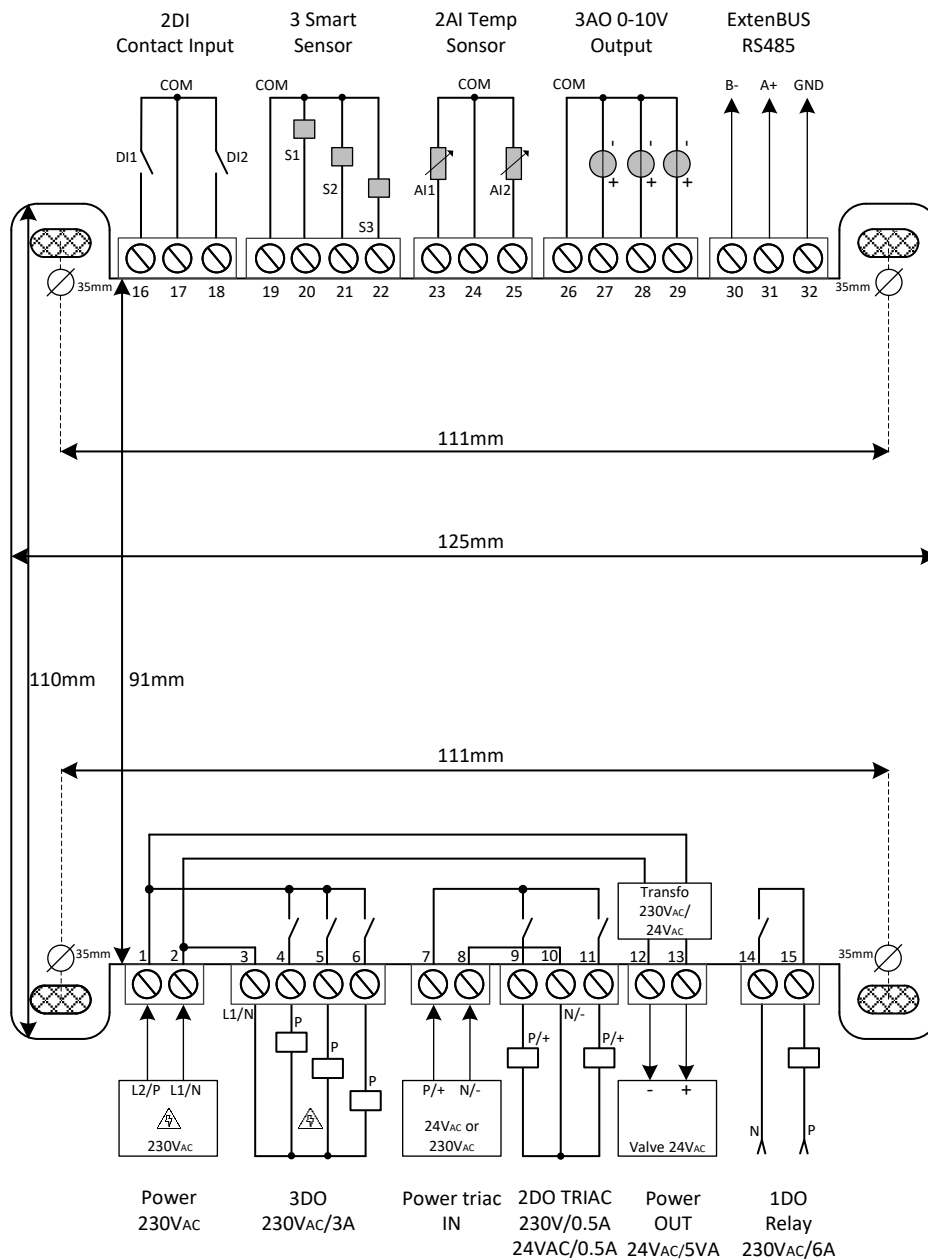

Schéma de raccordement

Échelle : 1/1

WINDY

Schéma de raccordement

Câblage d'une vanne 0-10V 3 bornes

Échelle : 1/1